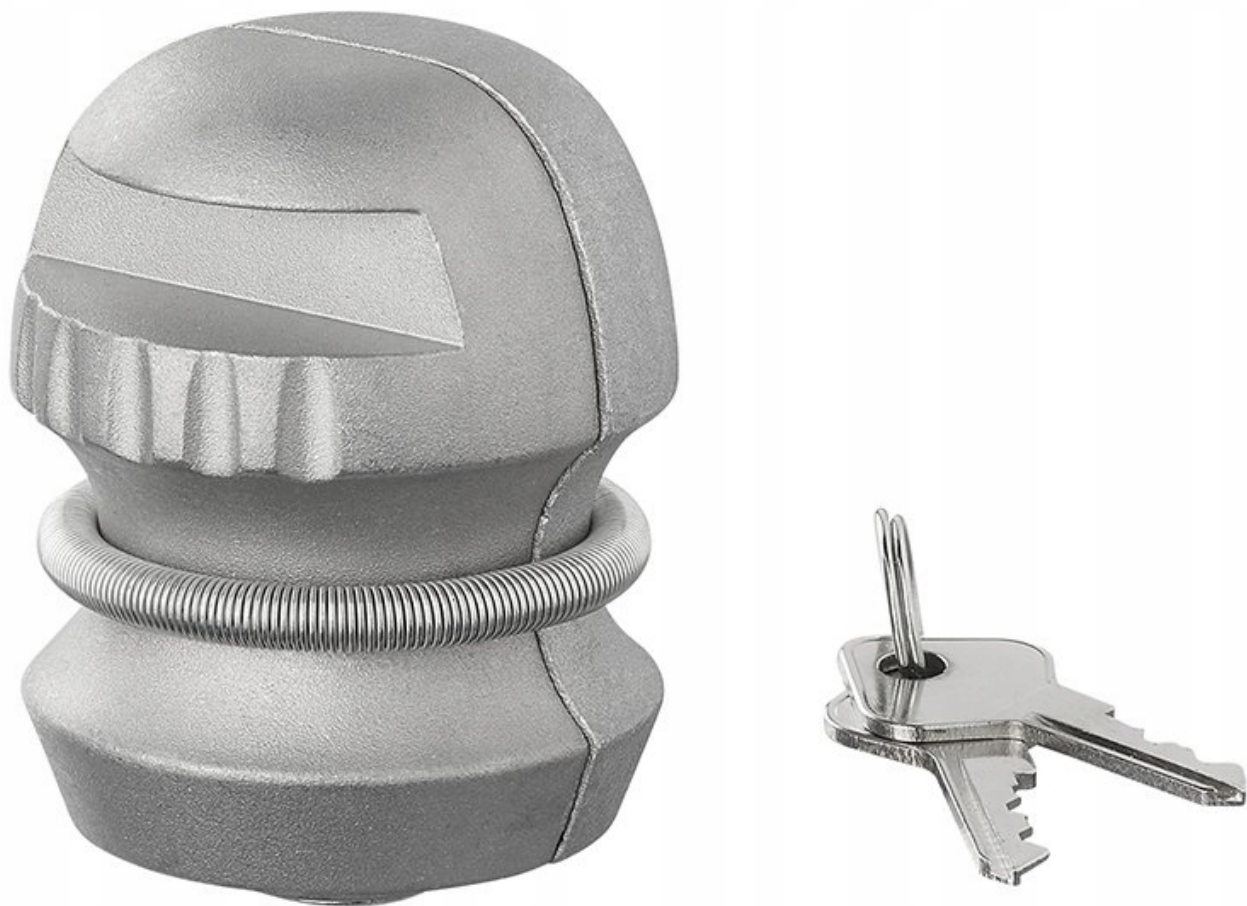

Opis produktu

ProPlus

BLOKADA ZACZEPU HAKA ZABEZPIECZENIE PRZYCZEPKI

Zabezpieczenie w kształcie kuli do głowicy zaczepu to niezbędny element wyposażenia każdej przyczepy, który zapewnia szybkie i skuteczne zabezpieczenie. Oto jego główne cechy:

▣ **Uniwersalna kompatybilność:** To zabezpieczenie posiada kulę o średnicy około 50 mm, co sprawia, że jest kompatybilne z większością zaczepów stosowanych w przyczepach kempingowych, lawetach, przyczepkach samochodowych. Pasuje do zaczepów kulkowych renomowanych producentów takich jak SPP, AL-KO, KNOTT, Winterhoff i wielu innych.

▣ **Szybki i łatwy montaż:** Proces montażu tego zabezpieczenia jest niezwykle prosty. Wystarczy włożyć zabezpieczenie do głowicy zaczepu, wyjąć wkładkę z zamkiem, a następnie za pomocą klucza dołączonego do zestawu rozkręcić kulę do momentu, gdy górna część blokuje zaczep. Po zabezpieczeniu można wrócić do pozycji początkowej, zakładając wkładkę i przekręcając kluczyk, co gwarantuje, że zabezpieczenie jest nieosiągalne dla nieuprawnionych osób.

▣ **Uniwersalna średnica kuli:** Średnica kuli wynosząca 50 mm jest najpopularniejszą średnicą głowicy zaczepu, dzięki czemu to zabezpieczenie jest idealne do większości zaczepów, zapewniając szeroki zakres zastosowań.