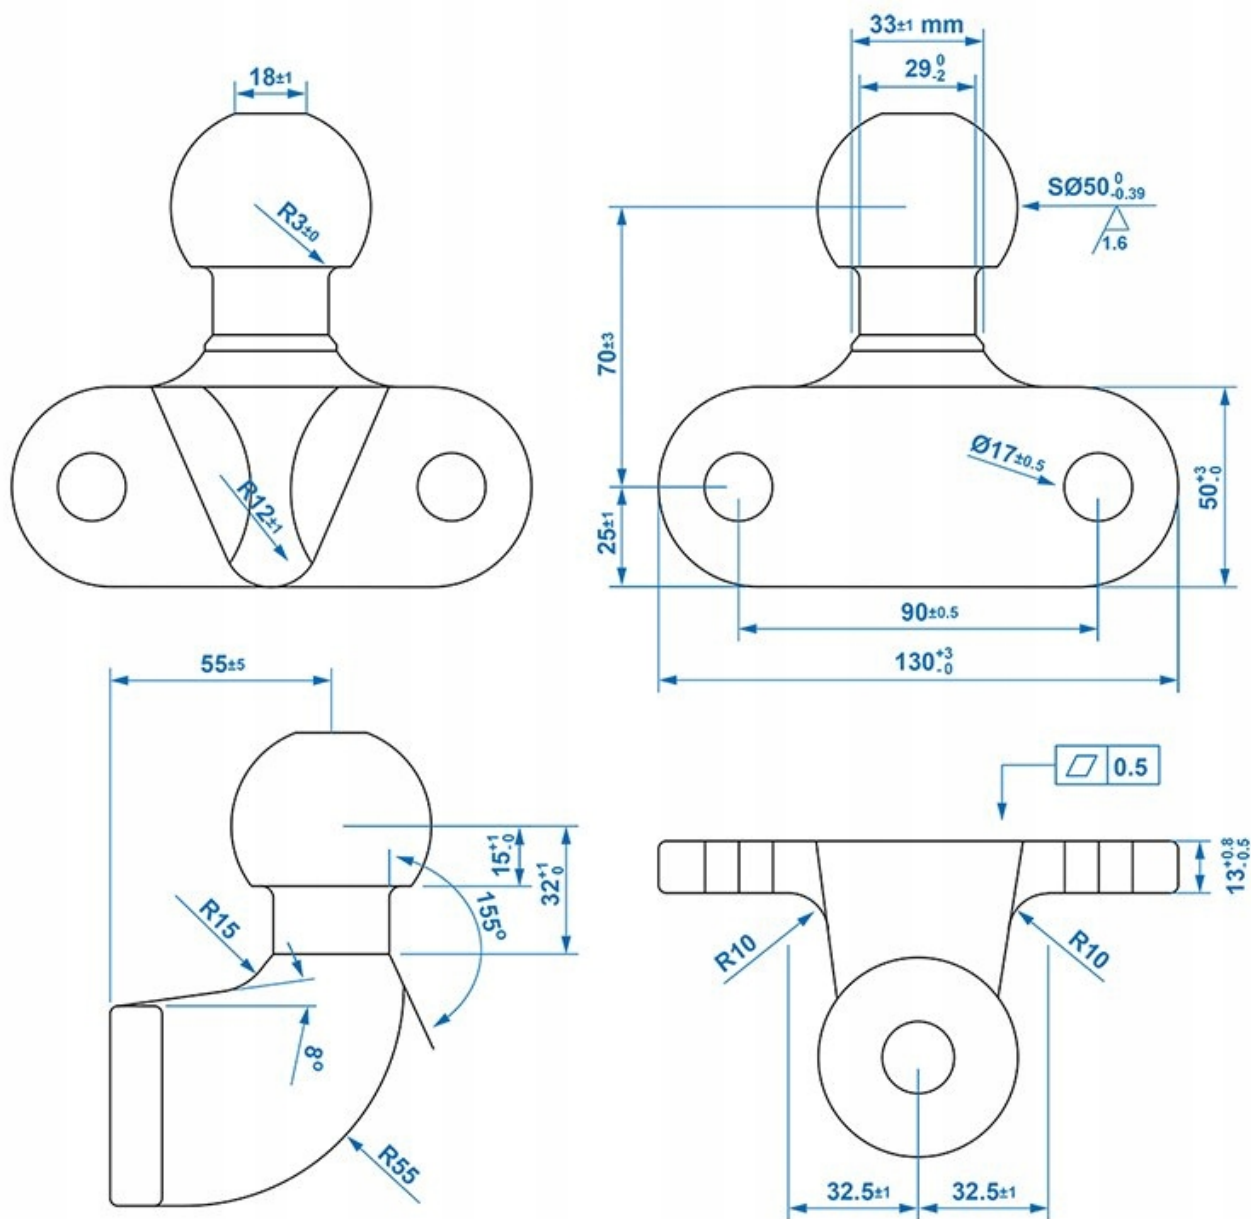

Dane aktualne na dzień: 07-07-2026 01:42

Link do produktu: <https://iwer.pl/kula-haka-holowniczego-zakrzywiona-50mm-3500kg-d17-2-atest-e-p-563.html>

KULA HAKA HOLOWNICZEGO ZAKRZYWIONA 50MM 3500KG D17,2 ATEST E

Cena	59,00 zł
Numer katalogowy	MP5003B
Kod producenta	MP5003B
Kod EAN	5013008150030
EAN (GTIN)	5013008150030
Kod producenta	MP5003B
Producent	nieznany producent

Opis produktu

ProPlus

KULA HAKA HOLOWNICZEGO ZAKRZYWIONA 50MM 3500KG
D17,2 ATEST E

SOLIDNA KULA HAKA HOLOWNICZEGO - WERSJA ZAKRZYWIONA | 3500 KG

Profesjonalna kula haka holowniczego w wersji zakrzywionej to idealne rozwiązanie dla wymagających użytkowników - zarówno do samochodów dostawczych, terenowych, jak i przyczep ciężkich. Produkt spełnia europejskie normy bezpieczeństwa i zapewnia niezawodność w każdych warunkach.

✓ SOLIDNA STAL - odporna na zużycie i korozję

⊗ DANE TECHNICZNE

- Średnica kuli: Ø 50 mm
- Wartość D: 17,2 kN
- Maksymalny uciąż: 3500 kg
- Maksymalny nacisk pionowy (S): 350 kg
- Homologacja: E (R55)
- Kolor: czarny
- Wersja: zakrzywiona
- Materiał: stal wysokiej jakości