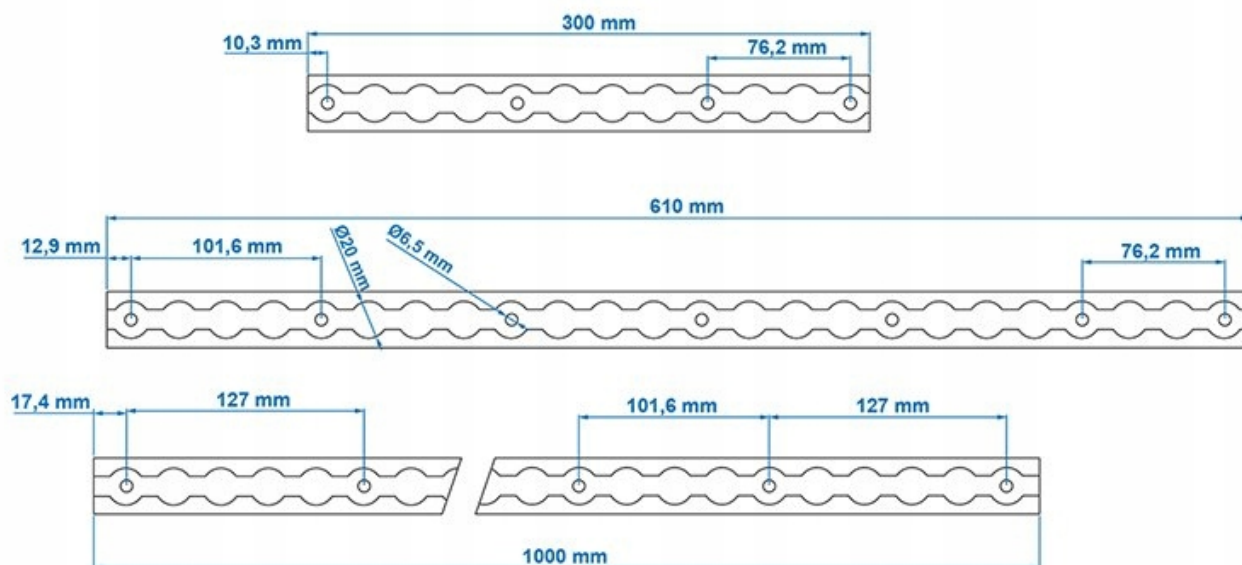

SPECYFIKACJA:

- Zestaw listew Airline z czterema uchwytami
- Możliwość zamontowania na ścianie lub podłodze
- Materiał: Aluminium
- Siła zrywająca 500 kg
- W zestawie 2 x listwa Airline 60cm + 4 mocowanie + śruby
- 30 °> Fmax = 8,31KN
- 45 °> Fmax = 8,59KN
- 90 °> Fmax = 7,09KN