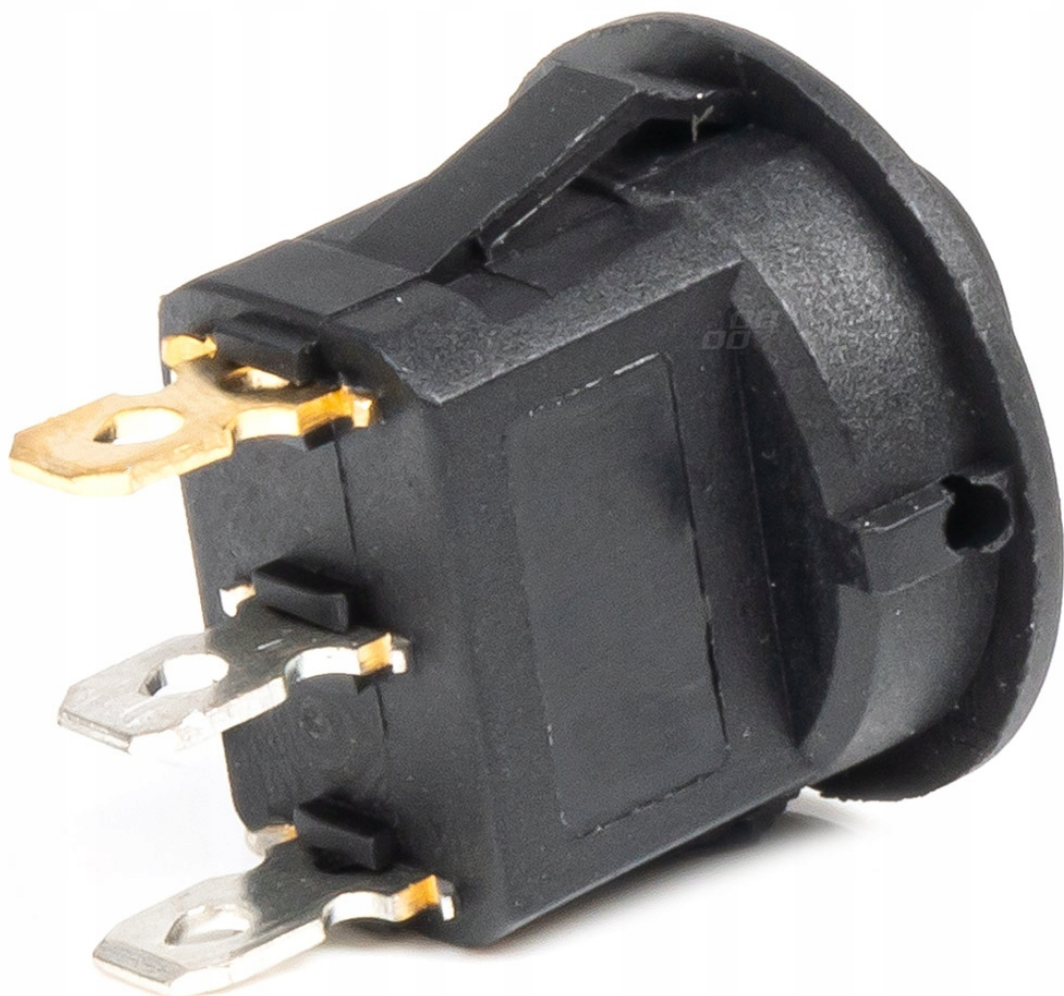

Link do produktu: <https://iwer.pl/przelacznik-kolyskowy-okragly-podswietlany-12v-20a-czerwony-wlacznik-p-556.html>

PRZEŁĄCZNIK KOŁYSKOWY OKRĄGŁY PODŚWIETLANY 12V 20A CZERWONY WŁĄCZNIK

Cena	5,00 zł
Kod EAN	5903293039618
EAN (GTIN)	5903293039618
Waga produktu z opakowaniem jednostkowym	0.15
Numer katalogowy części	03961
Producent części	Amio
Typ samochodu	4x4/SUV
Jakość części (zgodnie z GVO)	P - zamiennik o jakości porównywalnej do oryginału
Funkcje	światła

Opis produktu

AMiD

PRZEŁĄCZNIK KOŁYSKOWY OKRĄGŁY PODŚWIETLANY 12V 20A CZERWONY WŁĄCZNIK

- Ilość pozycji: **2-pozycje stabilne ON-OFF**
- Obciążalność styków przy obciążeniu rezystancyjnym: **12V 20A**
- Kolor podświetlenia (przycisku): **czerwony**
- Kolor korpusu: **czarny**
- **Podświetlenie: tak**
- Ilość wyprowadzeń: 3
- Wyprowadzenia: końcówki do lutowania
- Wymiary otworu montażowego: Ø 20mm