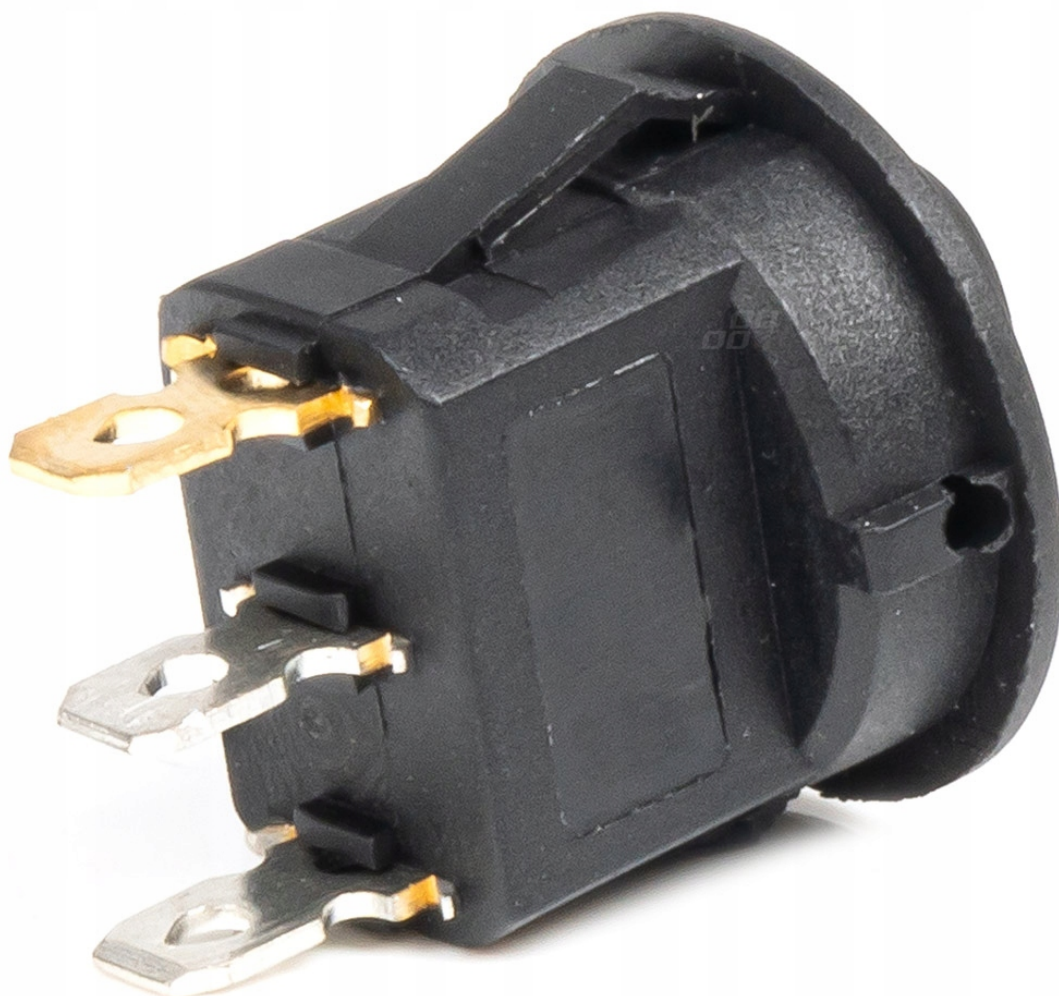

Link do produktu: <https://iwer.pl/przelacznik-kolyskowy-okragly-podswietlany-12v-20a-zielony-wlacznik-p-461.html>

PRZEŁĄCZNIK KOŁYSKOWY OKRĄGŁY PODŚWIETLANY 12V 20A ZIELONY WŁĄCZNIK

Cena	5,00 zł
Kod EAN	5903293039649
EAN (GTIN)	5903293039649
Waga produktu z opakowaniem jednostkowym	0.15
Numer katalogowy części	03964
Producent części	Amio
Typ samochodu	4x4/SUV
Jakość części (zgodnie z GVO)	P - zamiennik o jakości porównywalnej do oryginału
Funkcje	światła

Opis produktu

AMiD

PRZEŁĄCZNIK KOŁYSKOWY OKRĄGŁY PODŚWIETLANY 12V 20A ZIELONY WŁĄCZNIK

- Ilość pozycji: **2-pozycje stabilne ON-OFF**
- Obciążalność styków przy obciążeniu rezystancyjnym: **12V 20A**
- Kolor podświetlenia (przycisku): **zielony**
- Kolor korpusu: **czarny**
- **Podświetlenie: tak**
- Ilość wyprowadzeń: 3
- Wyprowadzenia: końcówki do lutowania
- Wymiary otworu montażowego: \varnothing 20mm