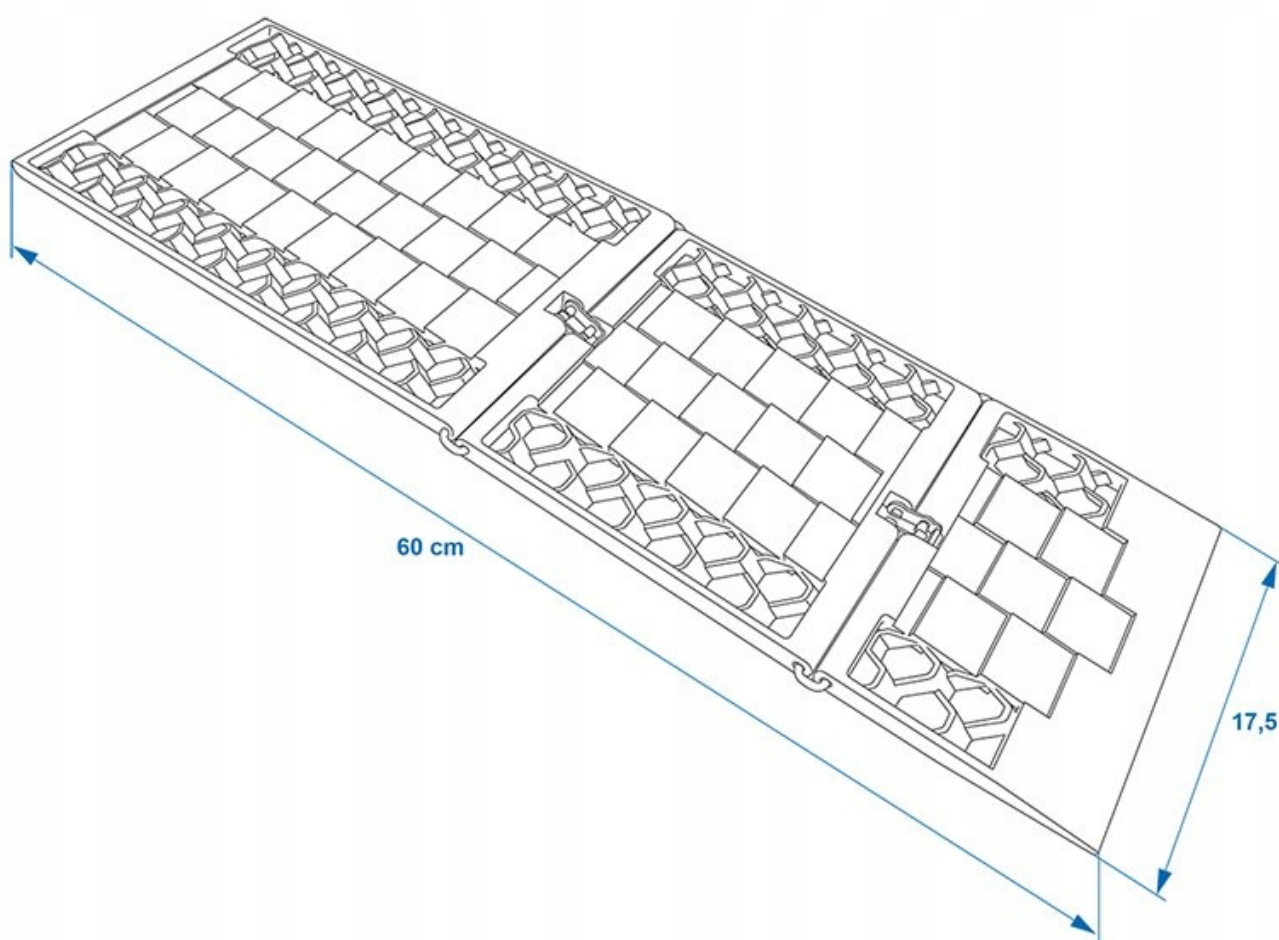

Link do produktu: <https://iwer.pl/trapy-skladane-wyjazdowe-na-snieg-blotu-maty-antyposlizgowe-zestaw-2-sztuki-p-520.html>

TRAPY SKŁADANE WYJAZDOWE NA ŚNIEG BŁOTO MATY ANTYPOŚLIZGOWE ZESTAW 2 SZTUKI

Cena	77,00 zł
Kod EAN	8718546651984
EAN (GTIN)	8718546651984
Waga produktu z opakowaniem jednostkowym	1.29
Producent	Proplus

Opis produktu

ProPlus

TRAPY SKŁADANE WYJAZDOWE NA ŚNIEG BŁOTO MATY ANTYPOŚLIZGOWE ZESTAW 2 SZTUKI

MATY ANTYPOŚLIZGOWE - ZESTAW 2 SZTUKI

Niezawodne wsparcie w sytuacjach, gdy koła tracą przyczepność na śniegu, lodzie, piasku czy błocie. Dzięki nim szybko ruszysz z miejsca bez ryzyka uszkodzenia auta.

Instrukcja użycia:

1. Usuń śnieg, piasek lub inne przeszkody w okolicy opon.
2. Wsuń matę pod koło osi napędowej w kierunku jazdy – najmniejszy element powinien być dociśnięty pod koło.
3. W razie potrzeby użyj obu mat jedna za drugą.
4. Upewnij się, że otoczenie jest bezpieczne dla pojazdu i osób.
5. Ruszaj powoli, ostrożnie przejeżdżając po macie.

Najważniejsze cechy produktu:

- ✓ Zestaw: 2 sztuki

-
- ✓ Nośność pojazdu: do 3,0 t
 - ✓ Długość: 60 cm (po złożeniu 30 cm)
 - ✓ Szerokość: 17,5 cm
 - ✓ Kompaktowe i łatwe do przechowywania
 - ✓ Skuteczne na śniegu, piasku i błocie